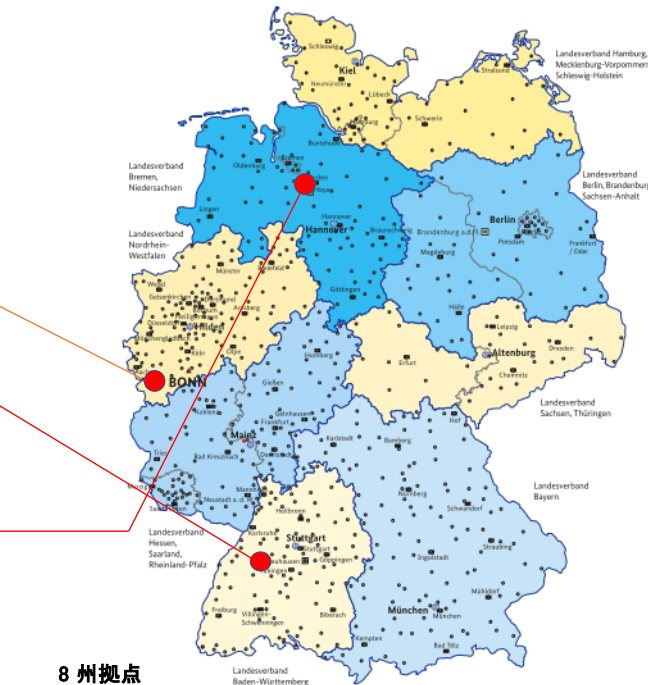

02

THW NATIONAL TRAINING CENTER

Structure

- Management (Bonn)
- Department A1 „Training Design/Development“ (Bonn)
- Department A2 „International Training Support“ (Bonn)

訪問1. National Training Center Neuhausen a. d. F. (役割)

- ① 国連の訓練センターとしても有名で、質の高いトレーニングを提供しています。UNHCRなどの国連機関のメンバーのための教育およびEUスタッフ向けの国際コース、
- ② THWドイツ国内のボランティアのリーダーシップ・トレーニングが主。

訪問2. National Training Center Hoya. (役割)

THWドイツ国内のボランティアの技術支援トレーニングを主として、各州の消防、警察への技術支援トレーニングや災害時の指揮(他機関との連携)等、指揮者教育及び装備品の修理や特殊車両等の免許習得やメンテナンス管理者養成に重点を置いている。

8 州拠点
66 地域支署
668 ローカル分署