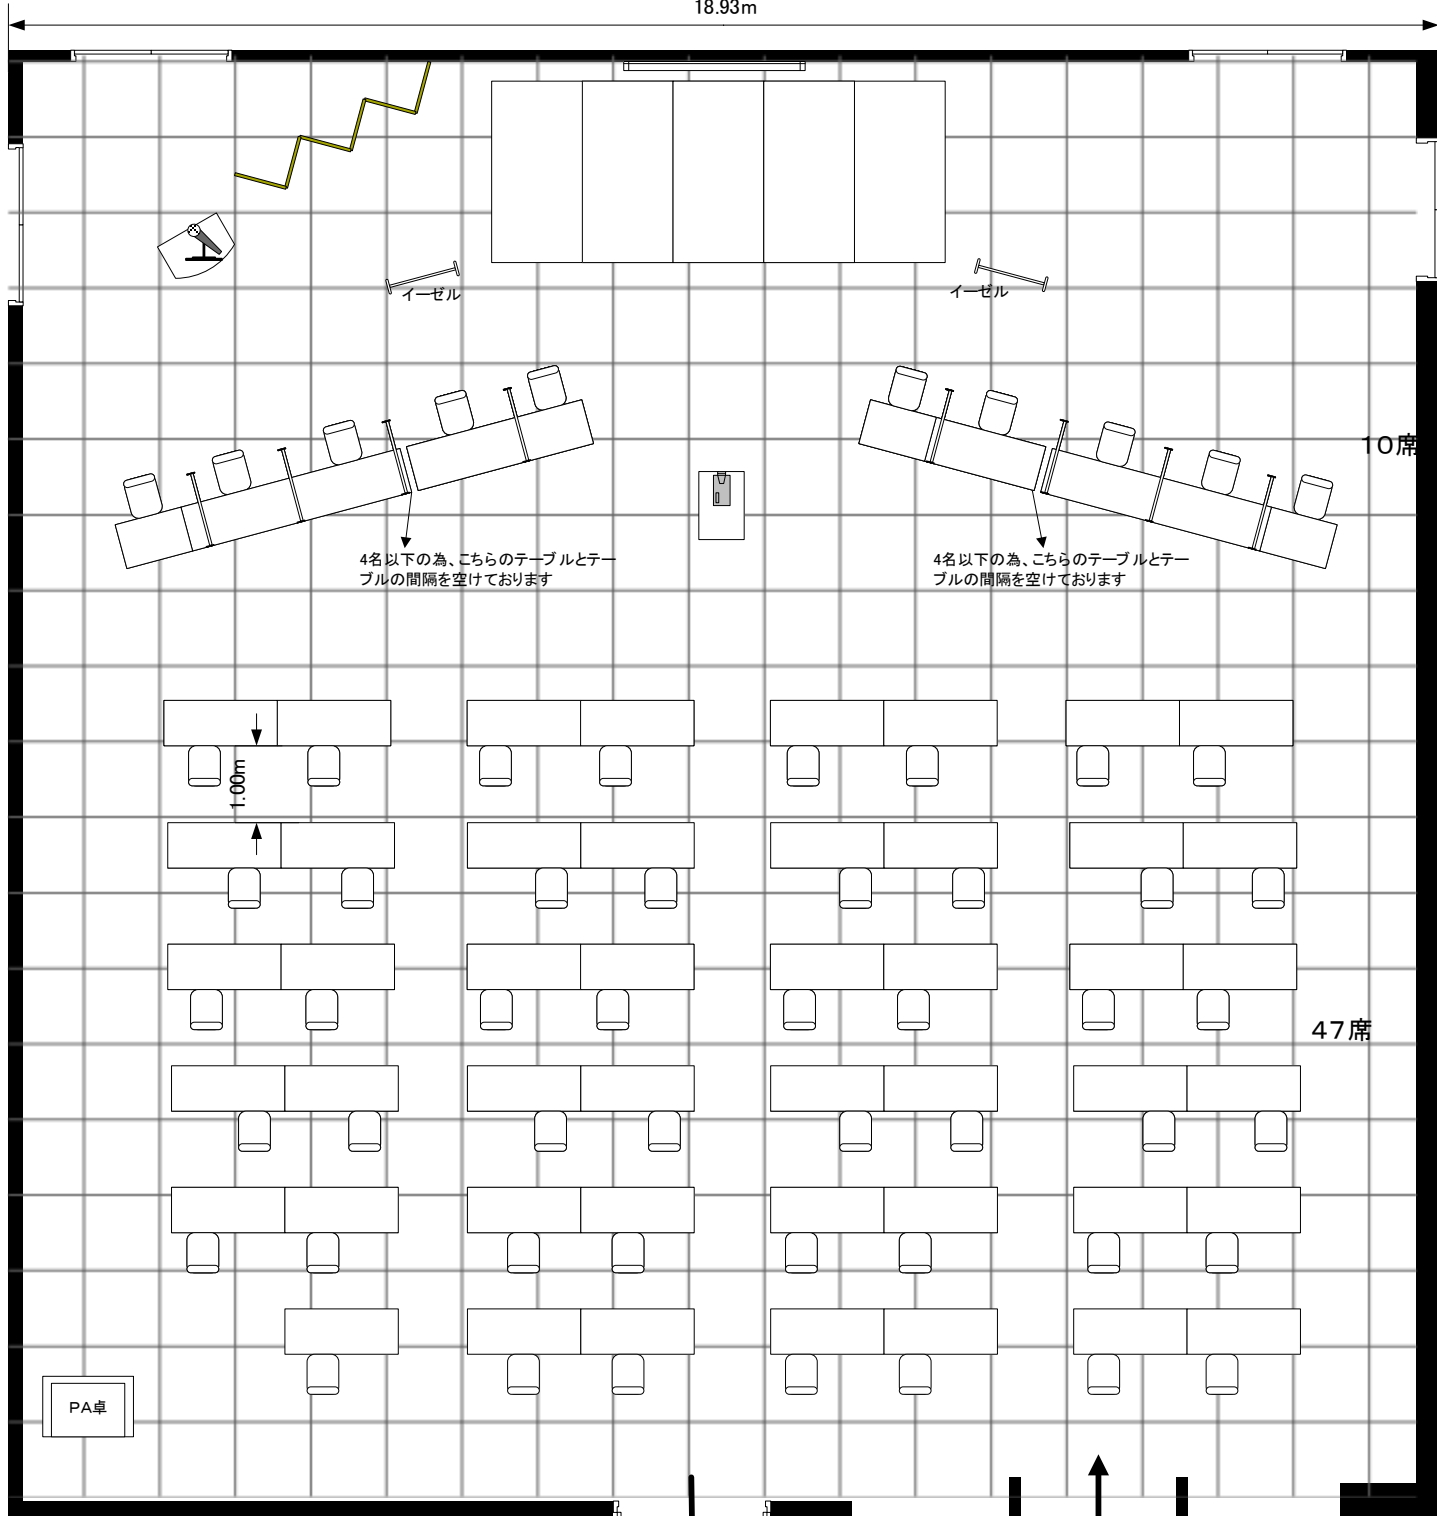

18.93m

《出口専用》

《入口専用》

グランドアーク半蔵門	縮尺
華の間	1/100

受付