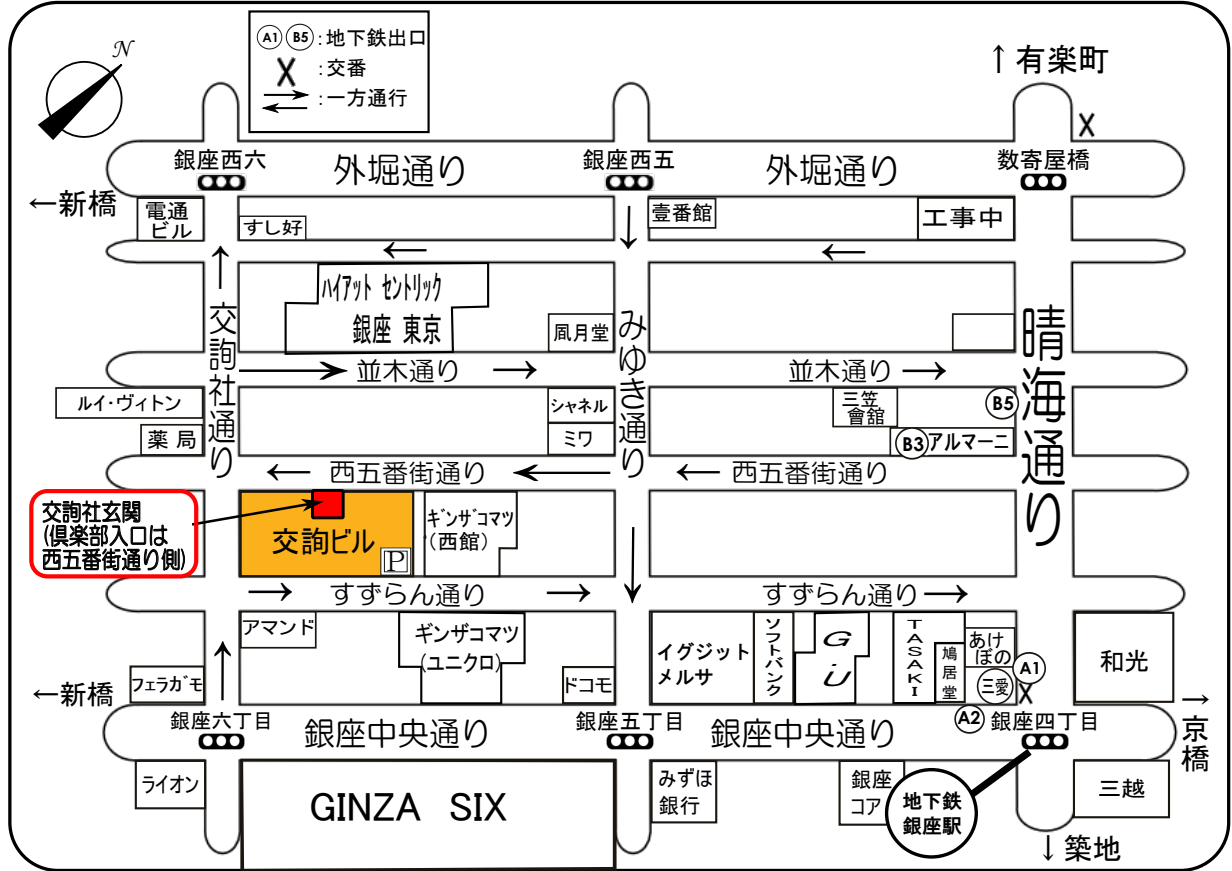

交詢社周辺案内図

【交通案内】

地下鉄（銀座線・日比谷線・丸ノ内線）「銀座」駅 A1、A2またはB3出口から徒歩3分程度
JR「新橋」駅から徒歩7分・「有楽町」駅から徒歩10分

平成30年1月作成

一般財団法人 交 詢 社

交詢ビルディング9階（受付）

〒104-0061 東京都中央区銀座6-8-7

03-5537-1311（代表）

03-5537-1371（倶楽部食堂直通）

1. 交詢社には西五番街通り側の入口よりお入り頂き、
右手玄関内の専用直通エレベーターで9階までお上がり下さい。
 2. 当社には駐車場のご用意はございません。
ビル併設の有料駐車場等をご利用下さい。
- ◎ 倶楽部内では、上着とネクタイの着用をお願いしております。
会食・会合でおみえになるビジターの方にもその旨をお知らせ下さい